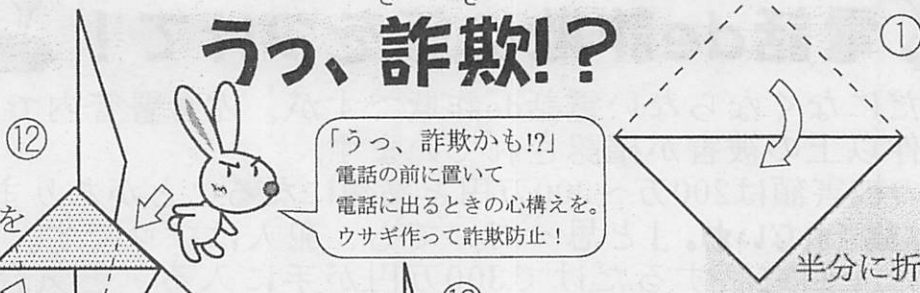

うっ、詐欺!?

「うっ、詐欺かも!」
電話の前に置いて
電話に出るときの心構えを。
ウサギ作って詐欺防止!

エラとクチバシを
折り込みます。
尻尾を作ります